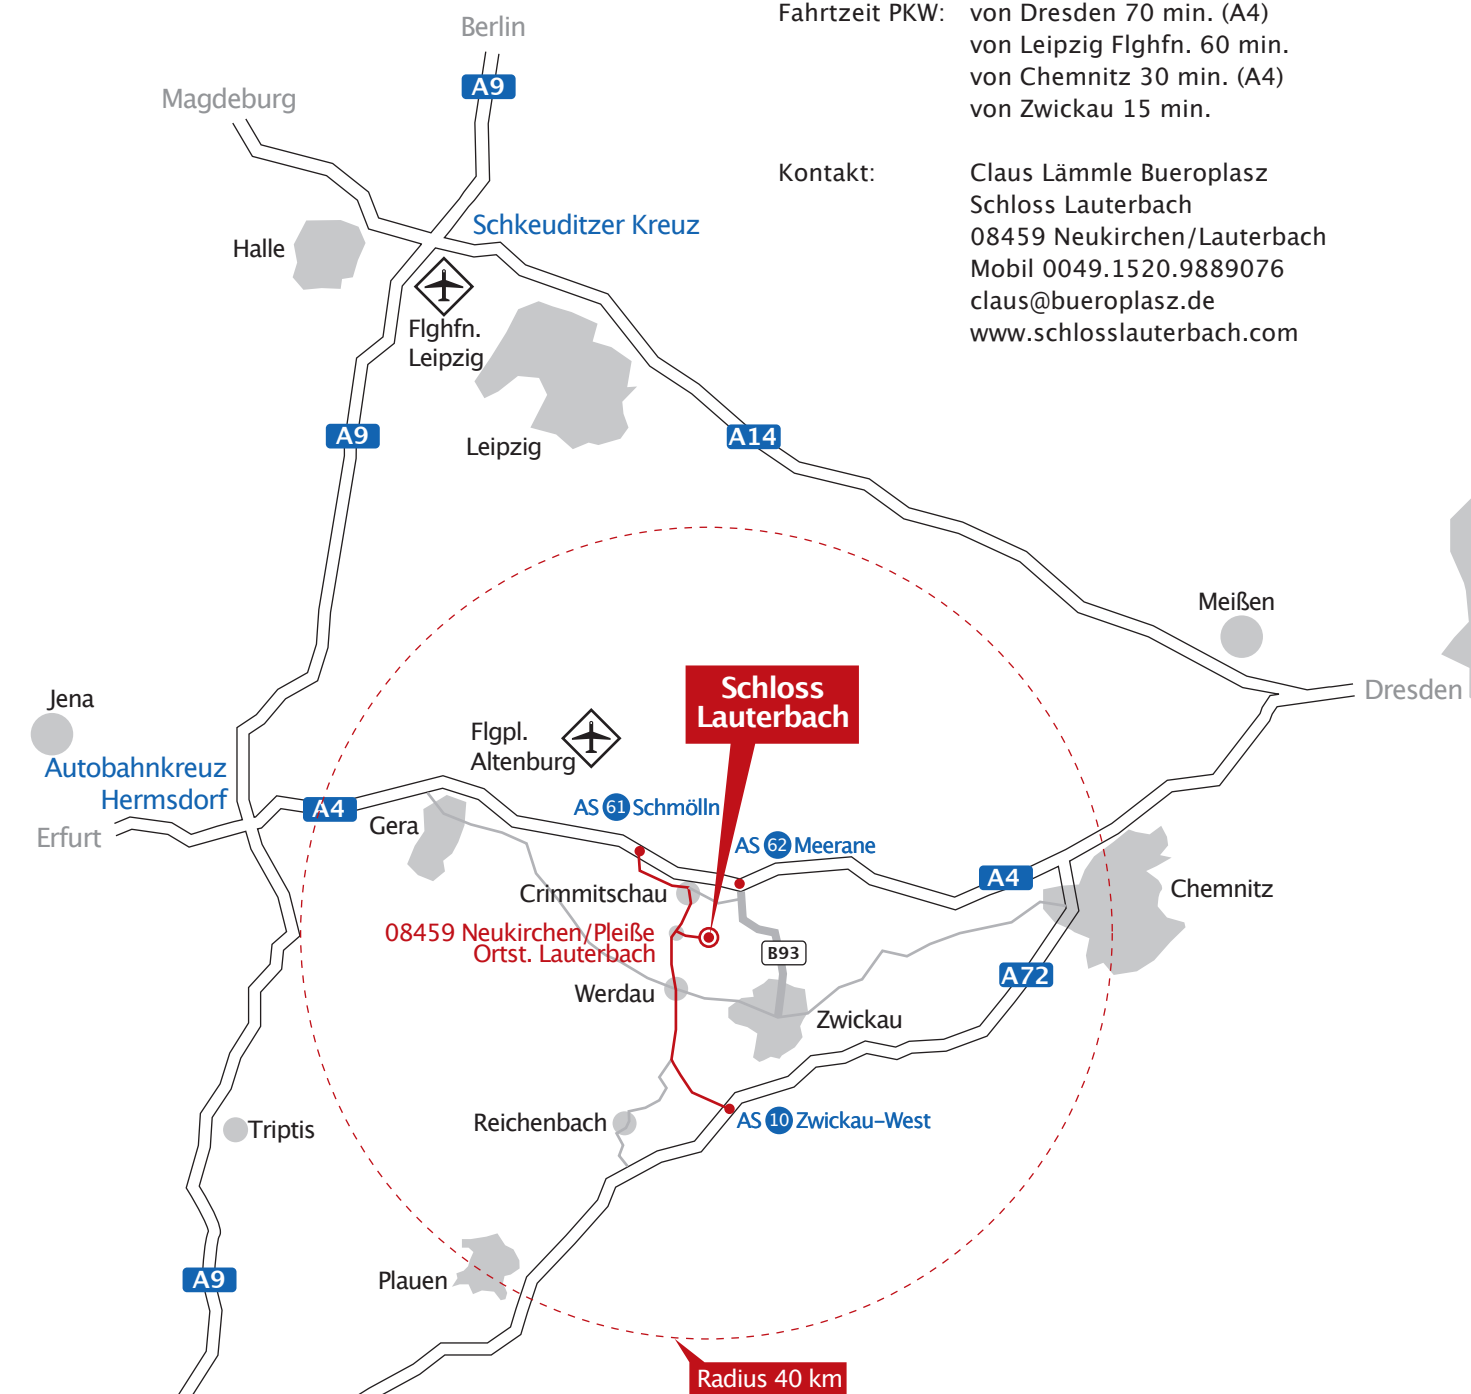

Fahrtzeit PKW: von Dresden 70 min. (A4)
von Leipzig Flghfn. 60 min.
von Chemnitz 30 min. (A4)
von Zwickau 15 min.

Kontakt: Claus Lämmle Bueroplasz
Schloss Lauterbach
08459 Neukirchen/Lauterbach
Mobil 0049.1520.9889076
claus@bueroplasz.de
www.schlosslauterbach.com

Radius 40 km